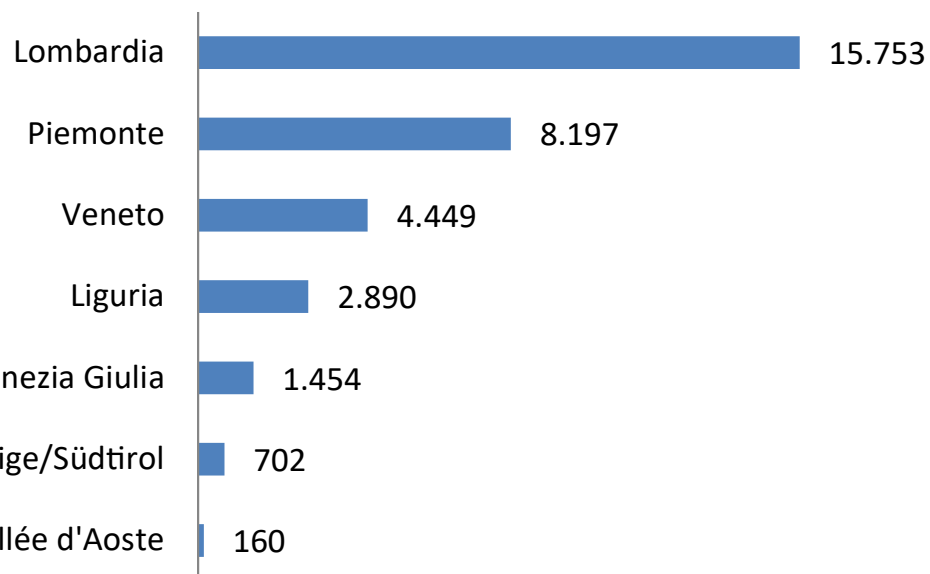

in lavorazione

Sono **33,605** le domande di RdC/PdC **IN LAVORAZIONE** tra quelle presentate dai nuclei familiari nel nord-Italia pari al **7,9%** del totale; in Liguria la quota scende al **7,3%**.

Le **domande RESPINTE/ CANCELLATE** sono **137,170** nel Nord-Italia (il **32,2%** del totale) ed il **27,3%** in Liguria