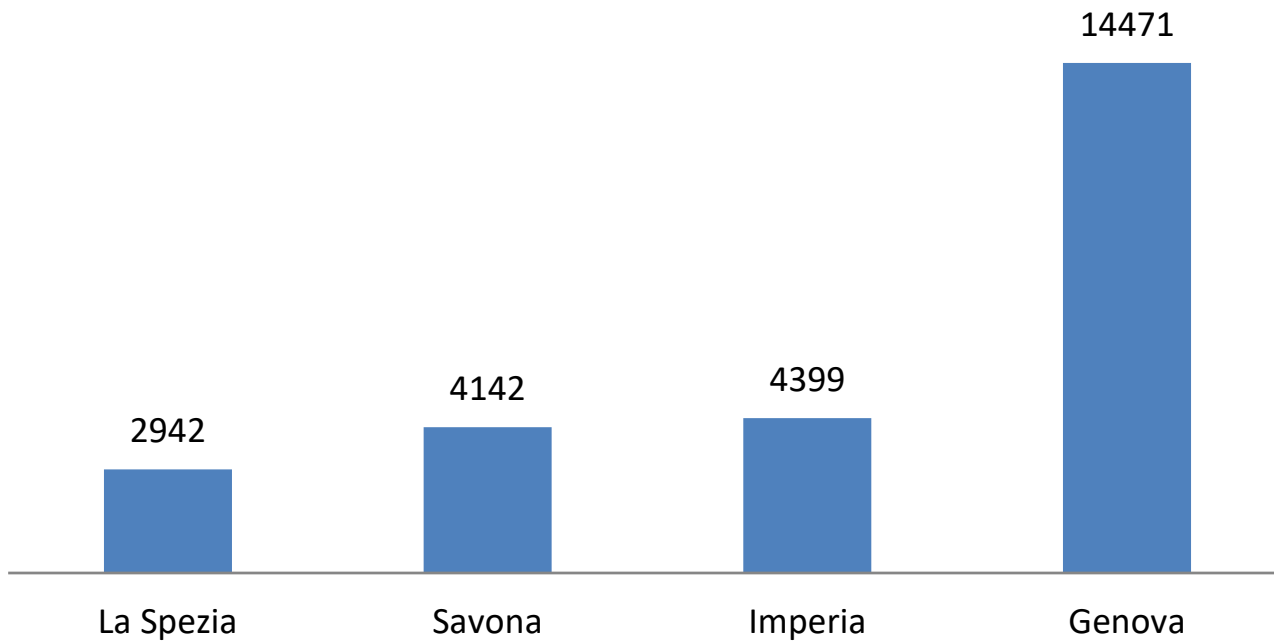

Le **domande RESPINTE/ CANCELLATE** sono **137,170** nel Nord-Italia (il **32,2%** del totale) ed il **27,3%** in Liguria

## respinte/ cancellate

Sono **425,431** le domande di Reddito e Pensione di Cittadinanza presentate in totale nel Nord-Italia di cui il **9,3%** della Liguria

### TOTALE nuclei familiari richiedenti Nord-Italia

## accolte

**Il 56% delle domande accolte è nella provincia di Genova; segue Imperia con il 17%, Savona col 16% e chiude La Spezia con l'11%**