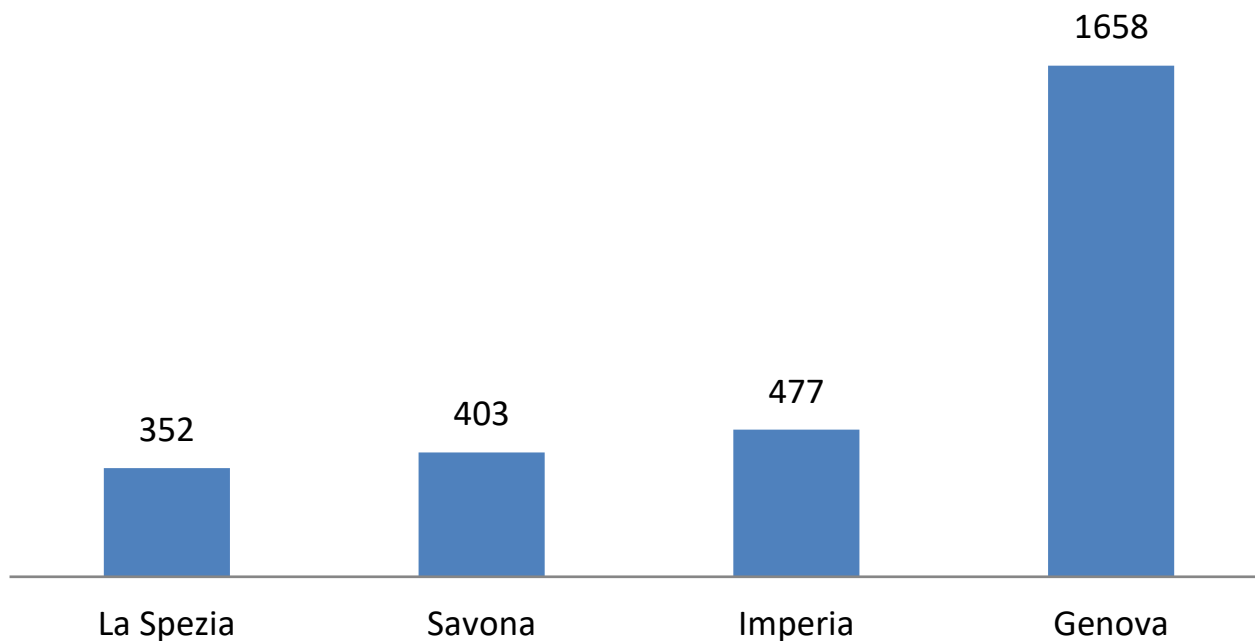

## accolte

**Il 56% delle domande accolte è nella provincia di Genova; segue Imperia con il 17%, Savona col 16% e chiude La Spezia con l'11%**

## decadute

**La percentuale più alta di domande decadute rispetto a quelle accolte è a La Spezia con il 14,7%; segue Savona (13,7%), Genova (13,1%) e chiude Imperia con il 12,8%.**

## in lavorazione

**La quota in % più elevata delle domande in lavorazione sul totale di quelle presentate per provincia è a La Spezia con il 7,7%, quella più bassa a Savona col 6,4%**