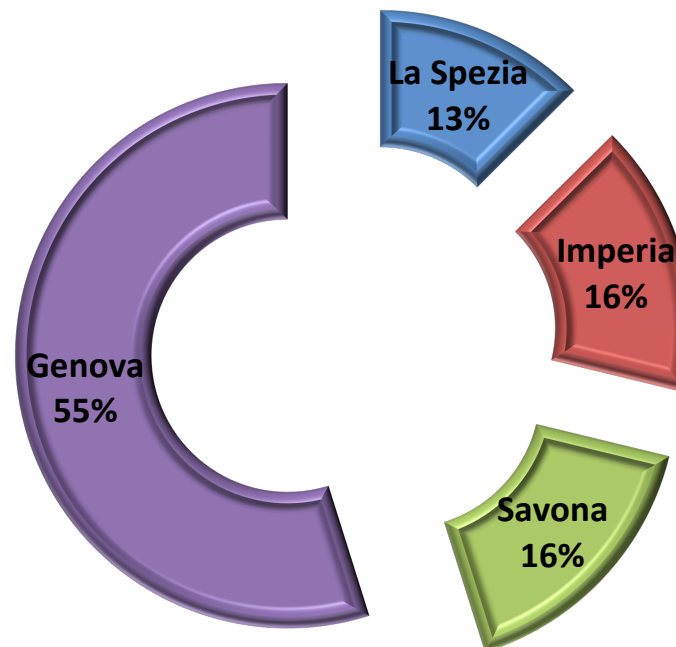

decadute

La percentuale più alta di domande decadute rispetto a quelle accolte è a La Spezia con il 14,7%; segue Savona (13,7%), Genova (13,1%) e chiude Imperia con il 12,8%.

decadute