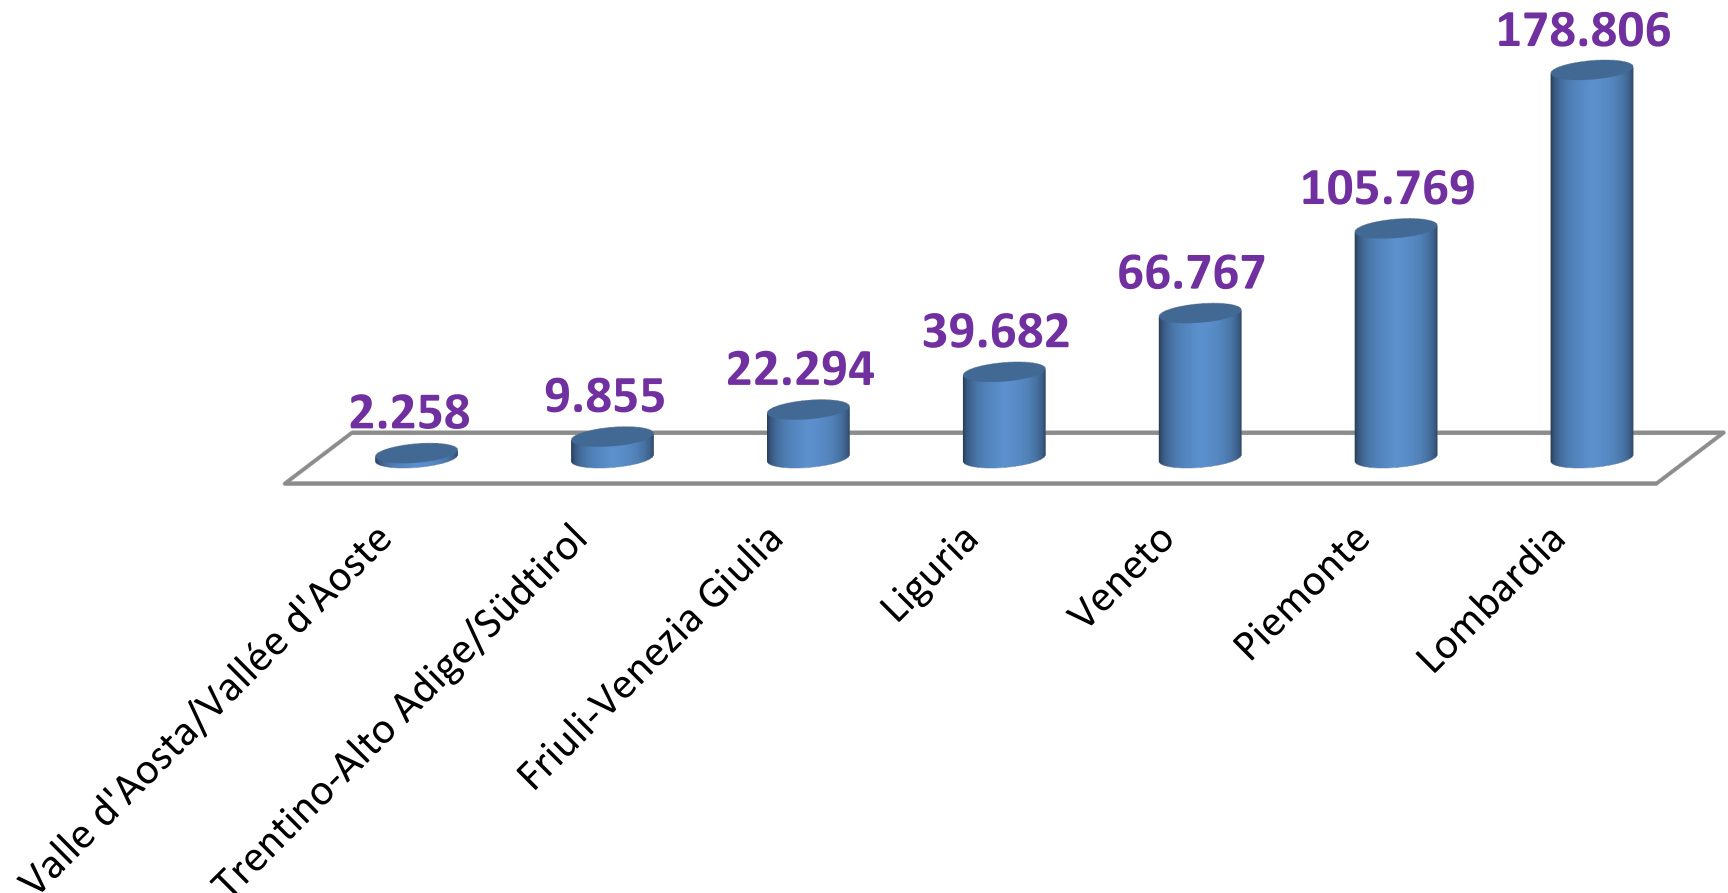

## in lavorazione

Sono **33,605** le domande di RdC/PdC **IN LAVORAZIONE** tra quelle presentate dai nuclei familiari nel nord-Italia pari al **7,9%** del totale; in Liguria la quota scende al **7,3%**.

Le **domande RESPINTE/ CANCELLATE** sono **137,170** nel Nord-Italia (il **32,2%** del totale) ed il **27,3%** in Liguria

## respinte/ cancellate

Sono **425,431** le domande di Reddito e Pensione di Cittadinanza presentate in totale nel Nord-Italia di cui il **9,3%** della Liguria

### TOTALE nuclei familiari richiedenti Nord-Italia