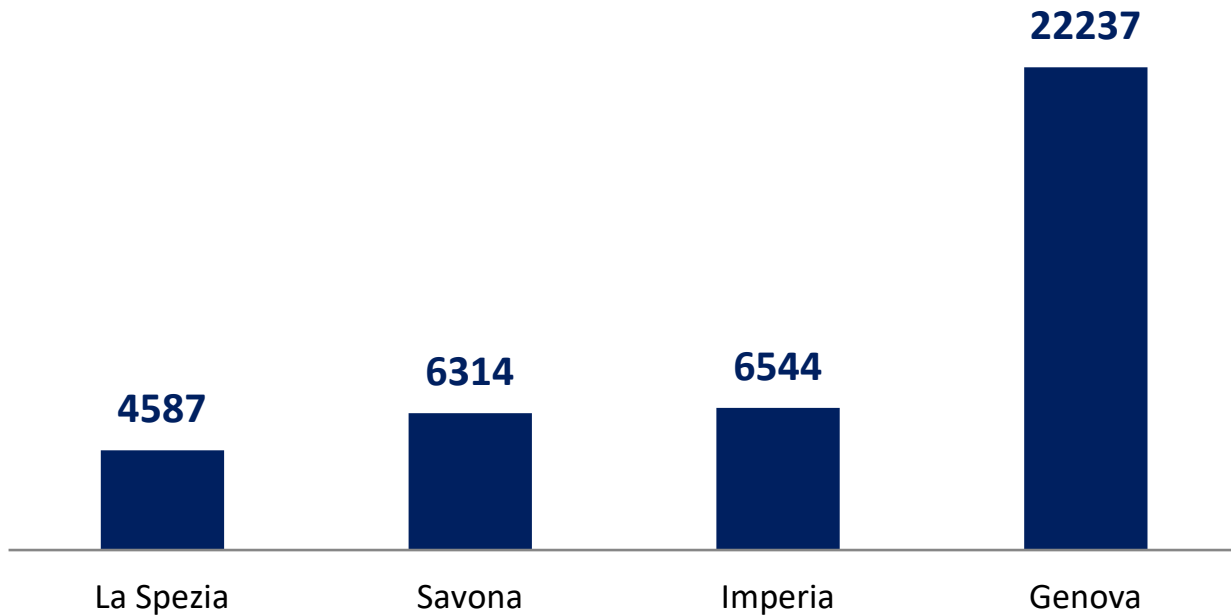

## in lavorazione

**La quota in % più elevata delle domande in lavorazione sul totale di quelle presentate per provincia è a La Spezia con il 7,7%, quella più bassa a Savona col 6,4%**

## in lavorazione

## respinte/ cancellate

**La percentuale maggiore delle domande respinte o cancellate sul totale di quelle presentate nelle rispettive province è a La Spezia col 28,2% quella più bassa è ad Imperia col 25,5%**

## TOTALE

**Delle 39,682  
domande  
presentate dai  
nuclei familiari in  
Liguria il 56% è a  
Genova**