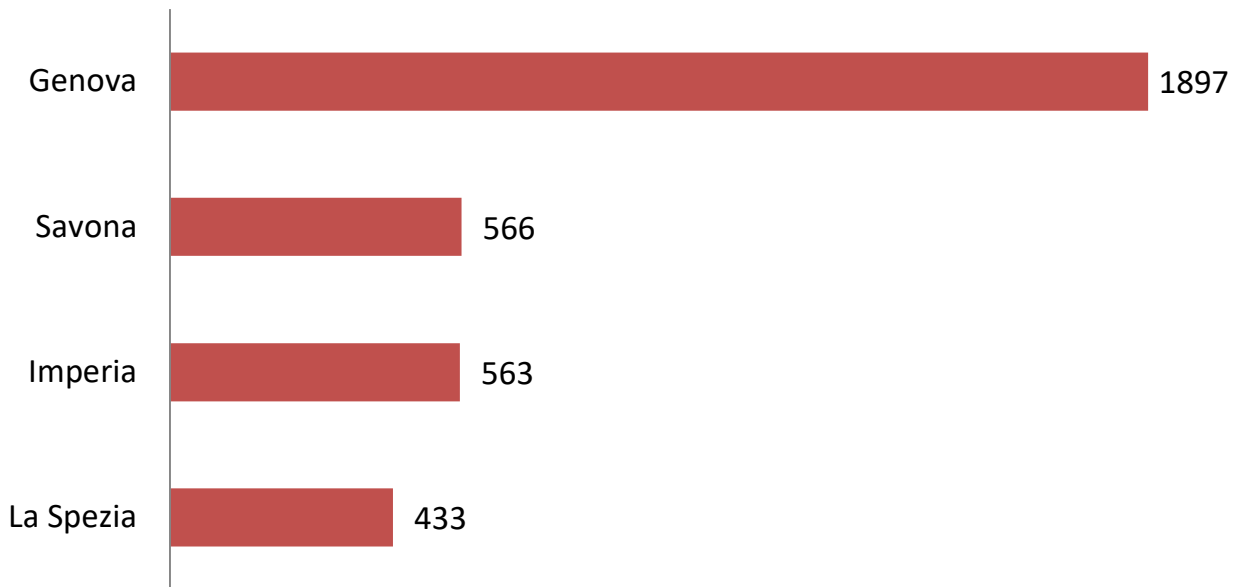

### TOTALE nuclei familiari richiedenti Nord-Italia

# Quasi **40mila** domande in totale in Liguria di cui quasi **due terzi** sono state accolte

	<i>Accolte</i>		<i>di cui Decadute</i>		<i>In lavorazione</i>		<i>Respinte/ Cancellate</i>		<i>Totale</i>	
	Valori assoluti	%	Valori assoluti	%	Valori assoluti	%	Valori assoluti	%	Valori assoluti	%
<b>Liguria</b>	<b>25.954</b>	<b>2,1%</b>	<b>3.459</b>	<b>2,2%</b>	<b>2.890</b>	<b>2,5%</b>	<b>10.838</b>	<b>2,3%</b>	<b>39.682</b>	<b>2,2%</b>
<b>Genova</b>	<b>14.471</b>	<b>1,2%</b>	<b>1.897</b>	<b>1,2%</b>	<b>1.658</b>	<b>1,4%</b>	<b>6.108</b>	<b>1,3%</b>	<b>22.237</b>	<b>1,2%</b>
<b>Imperia</b>	<b>4.399</b>	<b>0,4%</b>	<b>563</b>	<b>0,4%</b>	<b>477</b>	<b>0,4%</b>	<b>1.668</b>	<b>0,4%</b>	<b>6.544</b>	<b>0,4%</b>
<b>La Spezia</b>	<b>2.942</b>	<b>0,2%</b>	<b>433</b>	<b>0,3%</b>	<b>352</b>	<b>0,3%</b>	<b>1.293</b>	<b>0,3%</b>	<b>4.587</b>	<b>0,3%</b>
<b>Savona</b>	<b>4.142</b>	<b>0,3%</b>	<b>566</b>	<b>0,4%</b>	<b>403</b>	<b>0,3%</b>	<b>1.769</b>	<b>0,4%</b>	<b>6.314</b>	<b>0,3%</b>

## accolte

**Il 56% delle domande accolte è nella provincia di Genova; segue Imperia con il 17%, Savona col 16% e chiude La Spezia con l'11%**

## decadute

**La percentuale più alta di domande decadute rispetto a quelle accolte è a La Spezia con il 14,7%; segue Savona (13,7%), Genova (13,1%) e chiude Imperia con il 12,8%.**