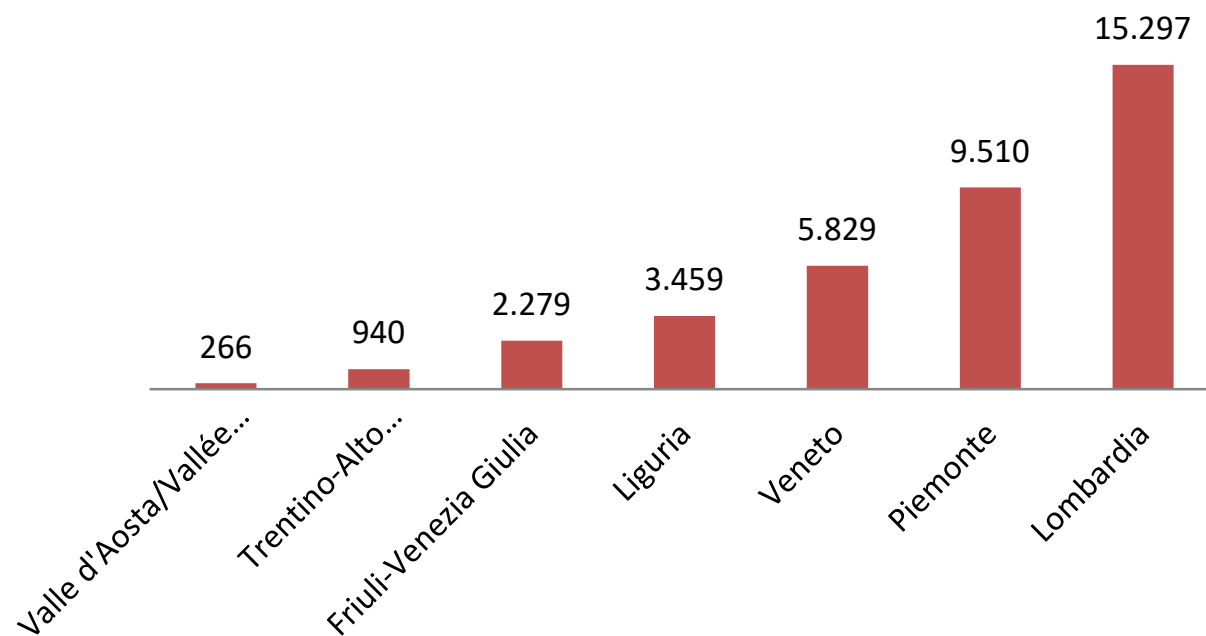

**Responsabile Ufficio Economico CGIL Liguria**

**Tavola 1 - Numero nuclei richiedenti Rdc/PdC per esito domanda e regione  
(Aprile 2019 - Marzo 2020)**

	<i>Accolte</i>		<i>di cui Decadute</i>		<i>In lavorazione</i>		<i>Respinte/ Cancellate</i>		<i>Totale</i>	
	Valori assoluti	%	<i>Valori assoluti</i>	%	Valori assoluti	%	Valori assoluti	%	Valori assoluti	%
<b>Piemonte</b>	68.508	5,6%	<i>9.510</i>	<i>6,1%</i>	8.197	7,0%	29.064	6,1%	105.769	5,8%
<b>Valle d'Aosta/Vallée d'Aoste</b>	1.330	0,1%	<i>266</i>	<i>0,2%</i>	160	0,1%	768	0,2%	2.258	0,1%
<b>Lombardia</b>	104.161	8,5%	<i>15.297</i>	<i>9,9%</i>	15.753	13,4%	58.892	12,5%	178.806	9,8%
<b>Trentino-Alto Adige/Südtirol</b>	4.697	0,4%	<i>940</i>	<i>0,6%</i>	702	0,6%	4.456	0,9%	9.855	0,5%
<b>Veneto</b>	36.561	3,0%	<i>5.829</i>	<i>3,8%</i>	4.449	3,8%	25.757	5,4%	66.767	3,7%
<b>Friuli-Venezia Giulia</b>	13.445	1,1%	<i>2.279</i>	<i>1,5%</i>	1.454	1,2%	7.395	1,6%	22.294	1,2%
<b>Liguria</b>	<b>25.954</b>	<b>2,1%</b>	<b>3.459</b>	<b>2,2%</b>	<b>2.890</b>	<b>2,5%</b>	<b>10.838</b>	<b>2,3%</b>	<b>39.682</b>	<b>2,2%</b>

## accolte...

Sono state 254,656 le domande accolte tra quelle presentate dai nuclei familiari nel nord-Italia di cui il 10.2% in Liguria.

Le domande accolte e poi decadute sono il 14,8% del totale nel Nord-Italia e il 13,3% in Liguria

## ...di cui decadute

## TOTALE

**Delle 39,682  
domande  
presentate dai  
nuclei familiari in  
Liguria il 56% è a  
Genova**