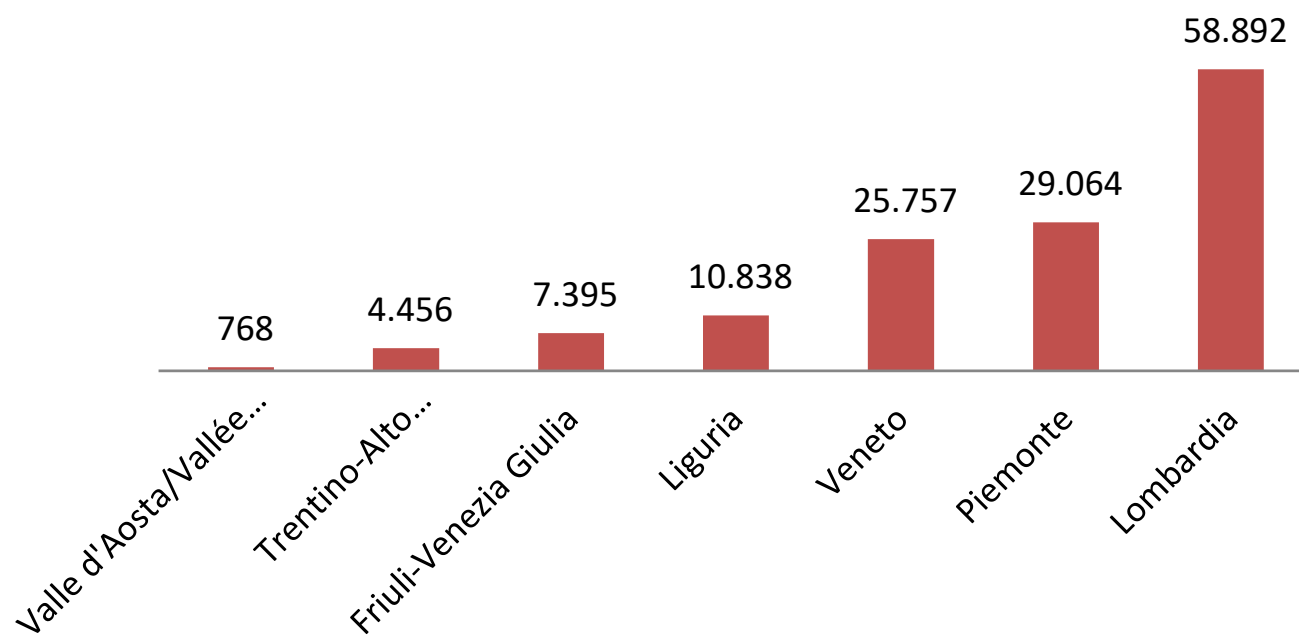

respinte/ cancellate