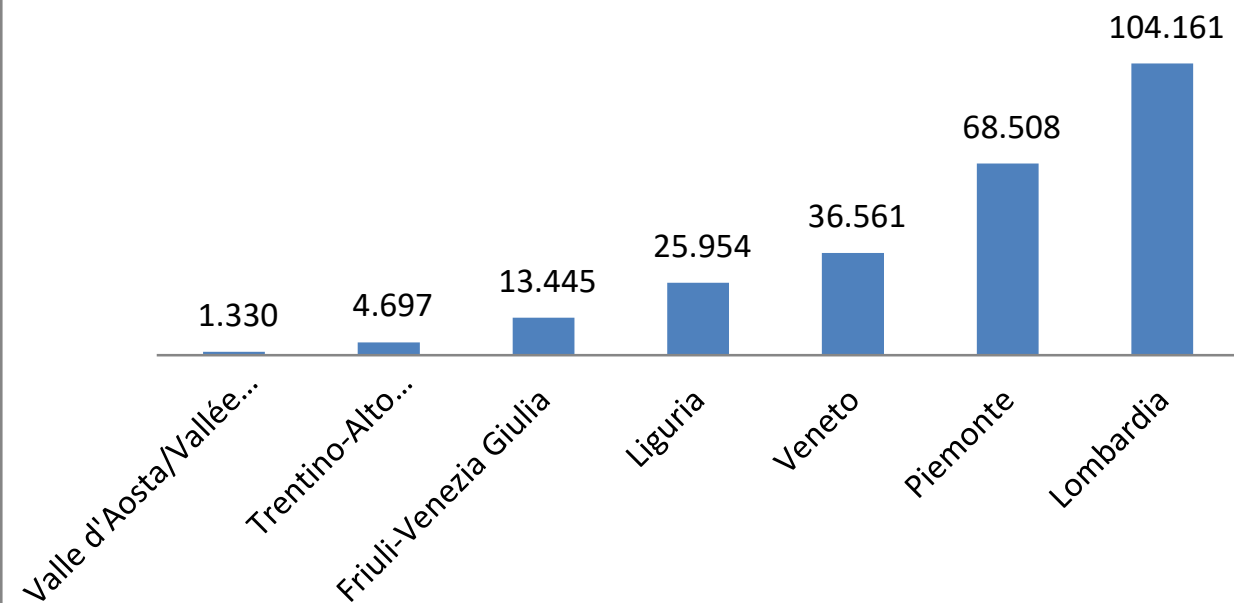

## APPENDICE STATISTICA

*I dati riportati nella presente Appendice Statistica si riferiscono ai nuclei percettori di RdC/PdC nel periodo Aprile 2019 - Marzo 2020*

**ELABORAZIONI + GRAFICI =  
MARCO DE SILVA**

**Responsabile Ufficio Economico CGIL Liguria**

**Tavola 1 - Numero nuclei richiedenti Rdc/PdC per esito domanda e regione  
(Aprile 2019 - Marzo 2020)**

	<i>Accolte</i>		<i>di cui Decadute</i>		<i>In lavorazione</i>		<i>Respinte/ Cancellate</i>		<i>Totale</i>	
	Valori assoluti	%	<i>Valori assoluti</i>	%	Valori assoluti	%	Valori assoluti	%	Valori assoluti	%
<b>Piemonte</b>	68.508	5,6%	<i>9.510</i>	<i>6,1%</i>	8.197	7,0%	29.064	6,1%	105.769	5,8%
<b>Valle d'Aosta/Vallée d'Aoste</b>	1.330	0,1%	<i>266</i>	<i>0,2%</i>	160	0,1%	768	0,2%	2.258	0,1%
<b>Lombardia</b>	104.161	8,5%	<i>15.297</i>	<i>9,9%</i>	15.753	13,4%	58.892	12,5%	178.806	9,8%
<b>Trentino-Alto Adige/Südtirol</b>	4.697	0,4%	<i>940</i>	<i>0,6%</i>	702	0,6%	4.456	0,9%	9.855	0,5%
<b>Veneto</b>	36.561	3,0%	<i>5.829</i>	<i>3,8%</i>	4.449	3,8%	25.757	5,4%	66.767	3,7%
<b>Friuli-Venezia Giulia</b>	13.445	1,1%	<i>2.279</i>	<i>1,5%</i>	1.454	1,2%	7.395	1,6%	22.294	1,2%
<b>Liguria</b>	<b>25.954</b>	<b>2,1%</b>	<b>3.459</b>	<b>2,2%</b>	<b>2.890</b>	<b>2,5%</b>	<b>10.838</b>	<b>2,3%</b>	<b>39.682</b>	<b>2,2%</b>

## accolte...

Sono state 254,656 le domande accolte tra quelle presentate dai nuclei familiari nel nord-Italia di cui il 10.2% in Liguria.

Le domande accolte e poi decadute sono il 14,8% del totale nel Nord-Italia e il 13,3% in Liguria

## in lavorazione

**La quota in % più elevata delle domande in lavorazione sul totale di quelle presentate per provincia è a La Spezia con il 7,7%, quella più bassa a Savona col 6,4%**